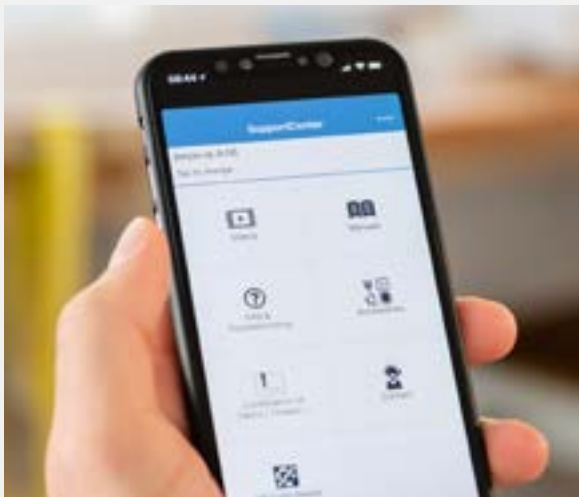

'At your side' support en ondersteuning

Bij Brother ondersteunen wij u graag tijdens uw ontwerpproces. Onze instructievideo's en Support-App zijn maar een klik van u verwijderd – download de App vandaag nog!

Voor meer informatie: neem contact op met uw erkende Brother dealer of bezoek sewingcraft.brother.eu.

@brothersewingcraft

Nederland: @brothersewing.nl
België: @brothersewing.be.nl

Uw Brother dealer:

brother
at your side