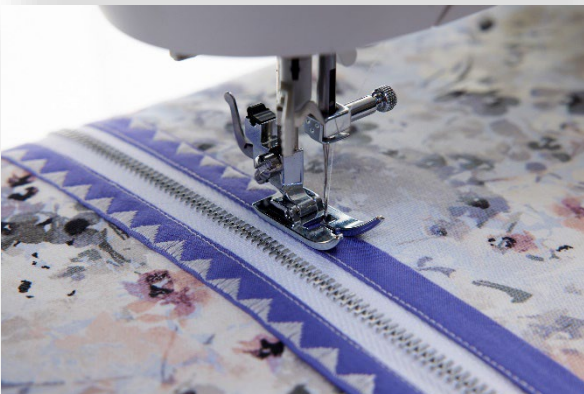

**SINGER** | C5655  
Naaimachine

### **Speciale functies voor extra bedieningsgemak!**

De SINGER® C5655 is een elektronische naaimachine met vele speciale functies om het naaien zo eenvoudig mogelijk te maken. Dat maakt deze machine de perfecte keuze voor zowel de ervaren naai(st)er als voor wie met naaien wil beginnen. Het handige LCD-scherm toont alle benodigde informatie zoals de geselecteerde steek en de gekozen steeklengte en -breedte. De keuze uit een groot aantal steken zorgt voor eindeloze creatieve mogelijkheden.

## Belangrijkste eigenschappen:

- De vele verschillende steken waaronder nuttige steken, decoratieve steken en stretchsteken, bieden in totaal 180 steekapplicaties.
- Voor elke stof, van dunne transparante stof tot meerdere lagen denim, is er een geschikte steek.
- Eenvoudige steekkeuze met behulp van tiptoetsen.
- Instelbare steeklengte en -breedte.
- Maar liefst zes soorten éénstaps knoopsgaten.
- Het LCD-scherm geeft duidelijk uw geselecteerde steek weer, evenals de steekinstellingen voor lengte en breedte.
- Eenvoudig te plaatsen spoel vanaf de voorzijde van de machine.
- Ingebouwde draadinsteker om sneller te kunnen beginnen met naaien.
- Volledig metalen frame voor een lange levensduur.
- Inclusief accessoires, waaronder 8 naaivoeten en zachte beschermhoes.
- Inclusief handige verlengtafel voor een extra groot werkvlak en ondersteuning van volumineuze projecten.
- De gebruikershandleiding is online beschikbaar.