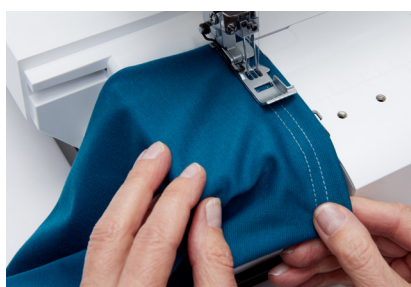

Steekkeuzeknop

Kies uw steek met een eenvoudige draai aan de draaiknop en de optimale draadspanning wordt automatisch ingesteld.

Fantastische verlichting

De vijf LED-lampjes zorgen voor een uitzonderlijke verlichting van het naaigebied voor optimale zichtbaarheid en het voorkomen van schaduwen.

admire™ air 6000

Coverlockmachine met
luchtinrijgsysteem

PFAFF
Perfection starts here.™

Belangrijkste functies vervolg

Vrije arm

De vrije arm zorgt voor een goede bereikbaarheid bij het naaien van kleinere projecten zoals manchetten, zomen en kinderkleding.

Versterkt frame

Een versterkt frame maakt de PFAFF *admire air 6000* coverlockmachine uiterst stabiel voor het naaien van dunne tot dikke stoffen.

Grote C-ruimte

Het gebied rechts van de naald is 64 mm hoog en 123 mm breed, wat voldoende ruimte biedt bij het naaien van grotere projecten.