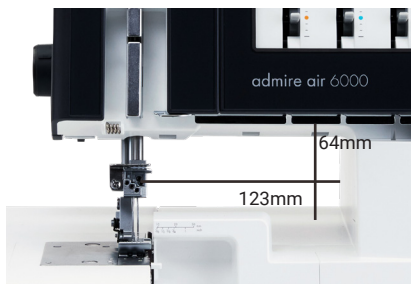

Versterkt frame

Een versterkt frame maakt de PFAFF *admire air 6000* coverlockmachine uiterst stabiel voor het naaien van dunne tot dikke stoffen.

Grote C-ruimte

Het gebied rechts van de naald is 64 mm hoog en 123 mm breed, wat voldoende ruimte biedt bij het naaien van grotere projecten.

Overige functies en meer details:

- Eenvoudige rolzomen
- Gewicht: 10,8 kg
- Ingebouwde pincet en schaarhouder
- Afmetingen:
 - Breedte: 420mm
 - Diepte: 300mm
 - Hoogte: 300mm
- Ingebouwde 2-draads converter
- Differentieel transport
- Veiligheidsklep